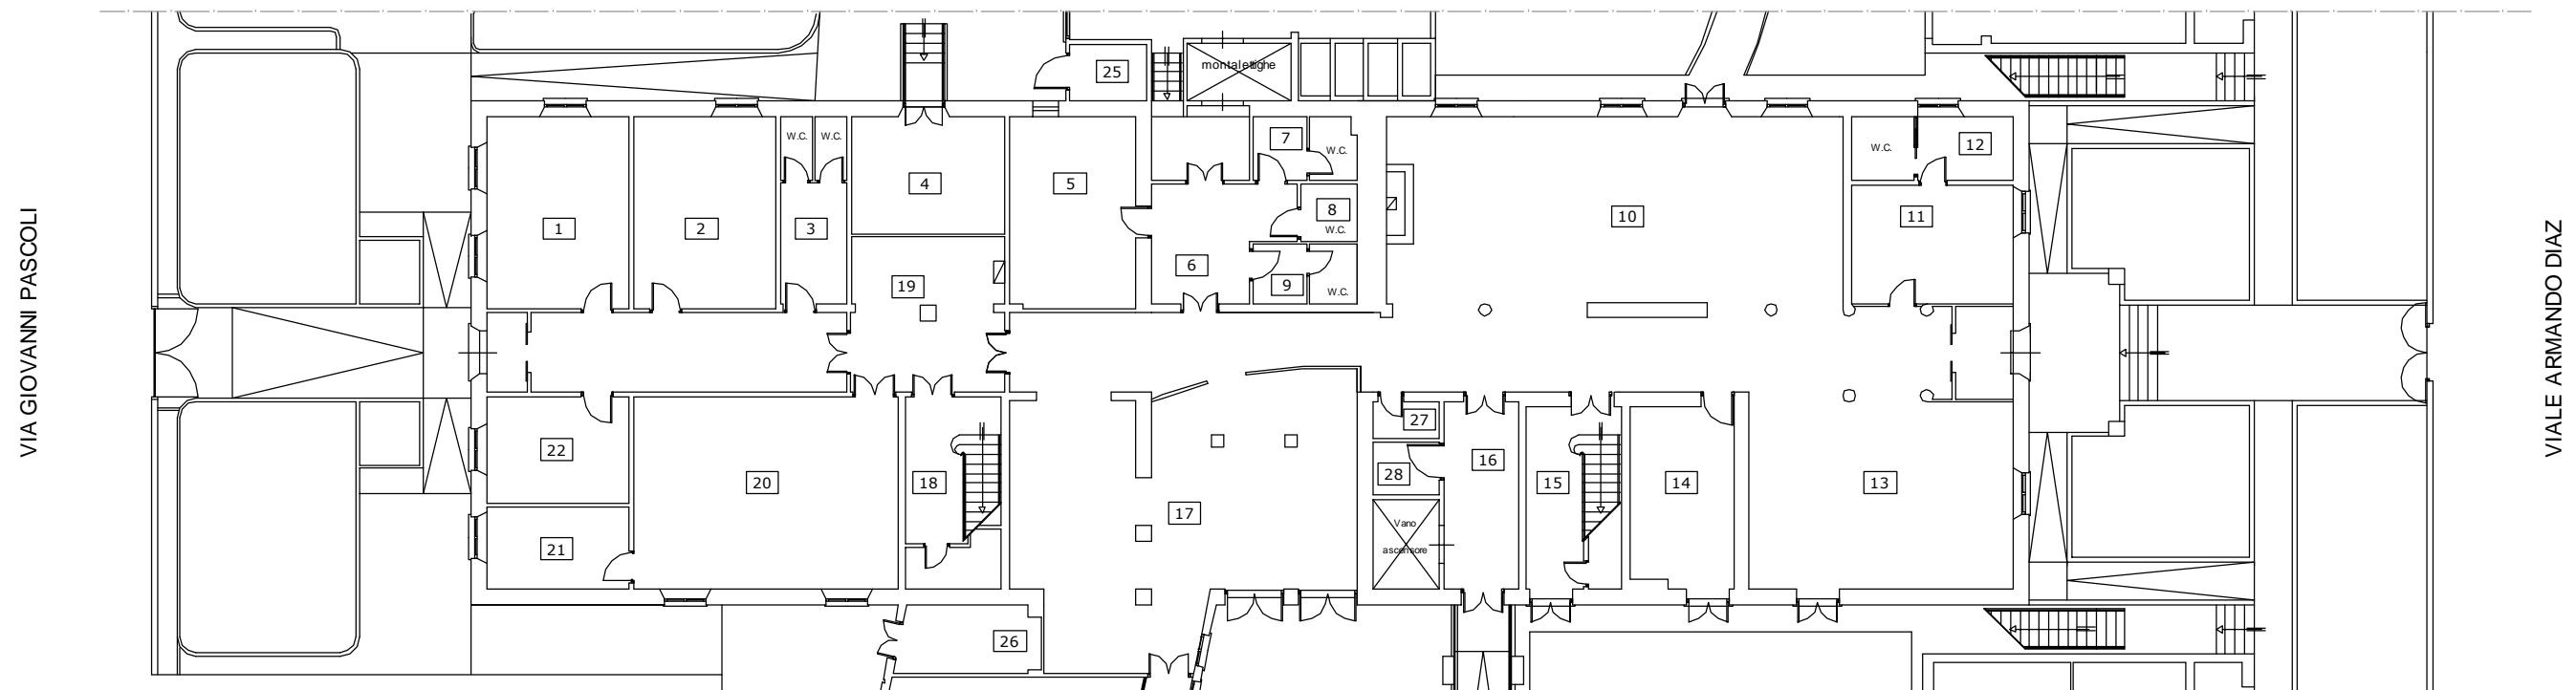

ASP MONTEVARCHI

REPARTO CENTRO - PIANO PRIMO

LEGENDA LOCALI

29	Camera 2 PI	36	Disimpegno	43	Camera 3 PI	50	Disimpegno	57	Vano Scala
30	Camera 4 PI	37	Locale Personale	44	Terrazza	51	Soggiorno/Pranzo	58	Corridoio
31	Deposito	38	Deposito	45	Camera 3 PI	52	Terrazza		
32	SalettaTV	39	Deposito	46	Camera 2 PI	53	Vano Scale		
33	Deposito	40	Camera 1 PI	47	Camera 1 PI	54	Camera 2 PI		
34	Bagno	41	Camera 3 PI	48	Corridoio	55	Camera 2 PI		
35	Bagno Assistito	42	Camera 1 PI	49	Vano Scale	56	Camera 2 PI		

ASP MONTEVARCHI

REPARTO CENTRO - PIANO TERRA

LEGENDA LOCALI

1	Direzione	8	Bagno	15	Vano Scale	22	Sacrestia
2	Archivio	9	Bagno	16	Disimpegno	23	Corridoio
3	Bagno	10	Salone	17	Sala Pranzo	24	Corridoio
4	Deposito	11	Ufficio	18	Vano Scale	25	Locale Tecnico
5	Deposito	12	Bagno	19	Attesa	26	Locale Tecnico
6	Disimpegno	13	Sala Polivalente	20	Cappella	27	Deposito
7	Bagno	14	Barbiere/Parrucchiere	21	Ufficio Segreteria	28	Locale Tecnico

ASP MONTEVARCHI

REPARTO NORD - PIANO PRIMO

VIA GIACOMO PUCCINI

VIALE ARMANDO DIAZ

LEGENDA LOCALI

82	Vano Scala	89	Bagno	96	Camera 2 Pl	103	Camera 2 Pl
83	Soggiorno/Pranzo	90	Camera 2 Pl	97	Corridoio	104	Balcone
84	Bagno	91	Camera 2 Pl	98	Saletta TV	105	Vano Scala
85	Soggiorno/Pranzo	92	Bagno	99	Terrazza		
86	Soggiorno	93	Camera 2 Pl	100	Camera 2 Pl		
87	Bagno Assistito	94	Camera 2 Pl	101	Camera 2 Pl		
88	Locale Personale	95	Camera 3 Pl	102	Camera 2 Pl		

ASP MONTEVARCHI

REPARTO SUD - PIANO PRIMO

VIALE ARMANDO DIAZ

LEGENDA LOCALI			
128	Terrazza	135	Camera 4 PI
129	Soggiorno/Pranzo	136	Camera 3 PI
130	Saletta TV	137	Camera 2 PI
131	Deposito	138	Deposito
132	Bagno Assistito	139	Camera 4 PI
133	Bagno	140	Camera 2 PI
134	Locale Personale	141	Camera 2 PI
		142	Balcone
		143	Corridoio