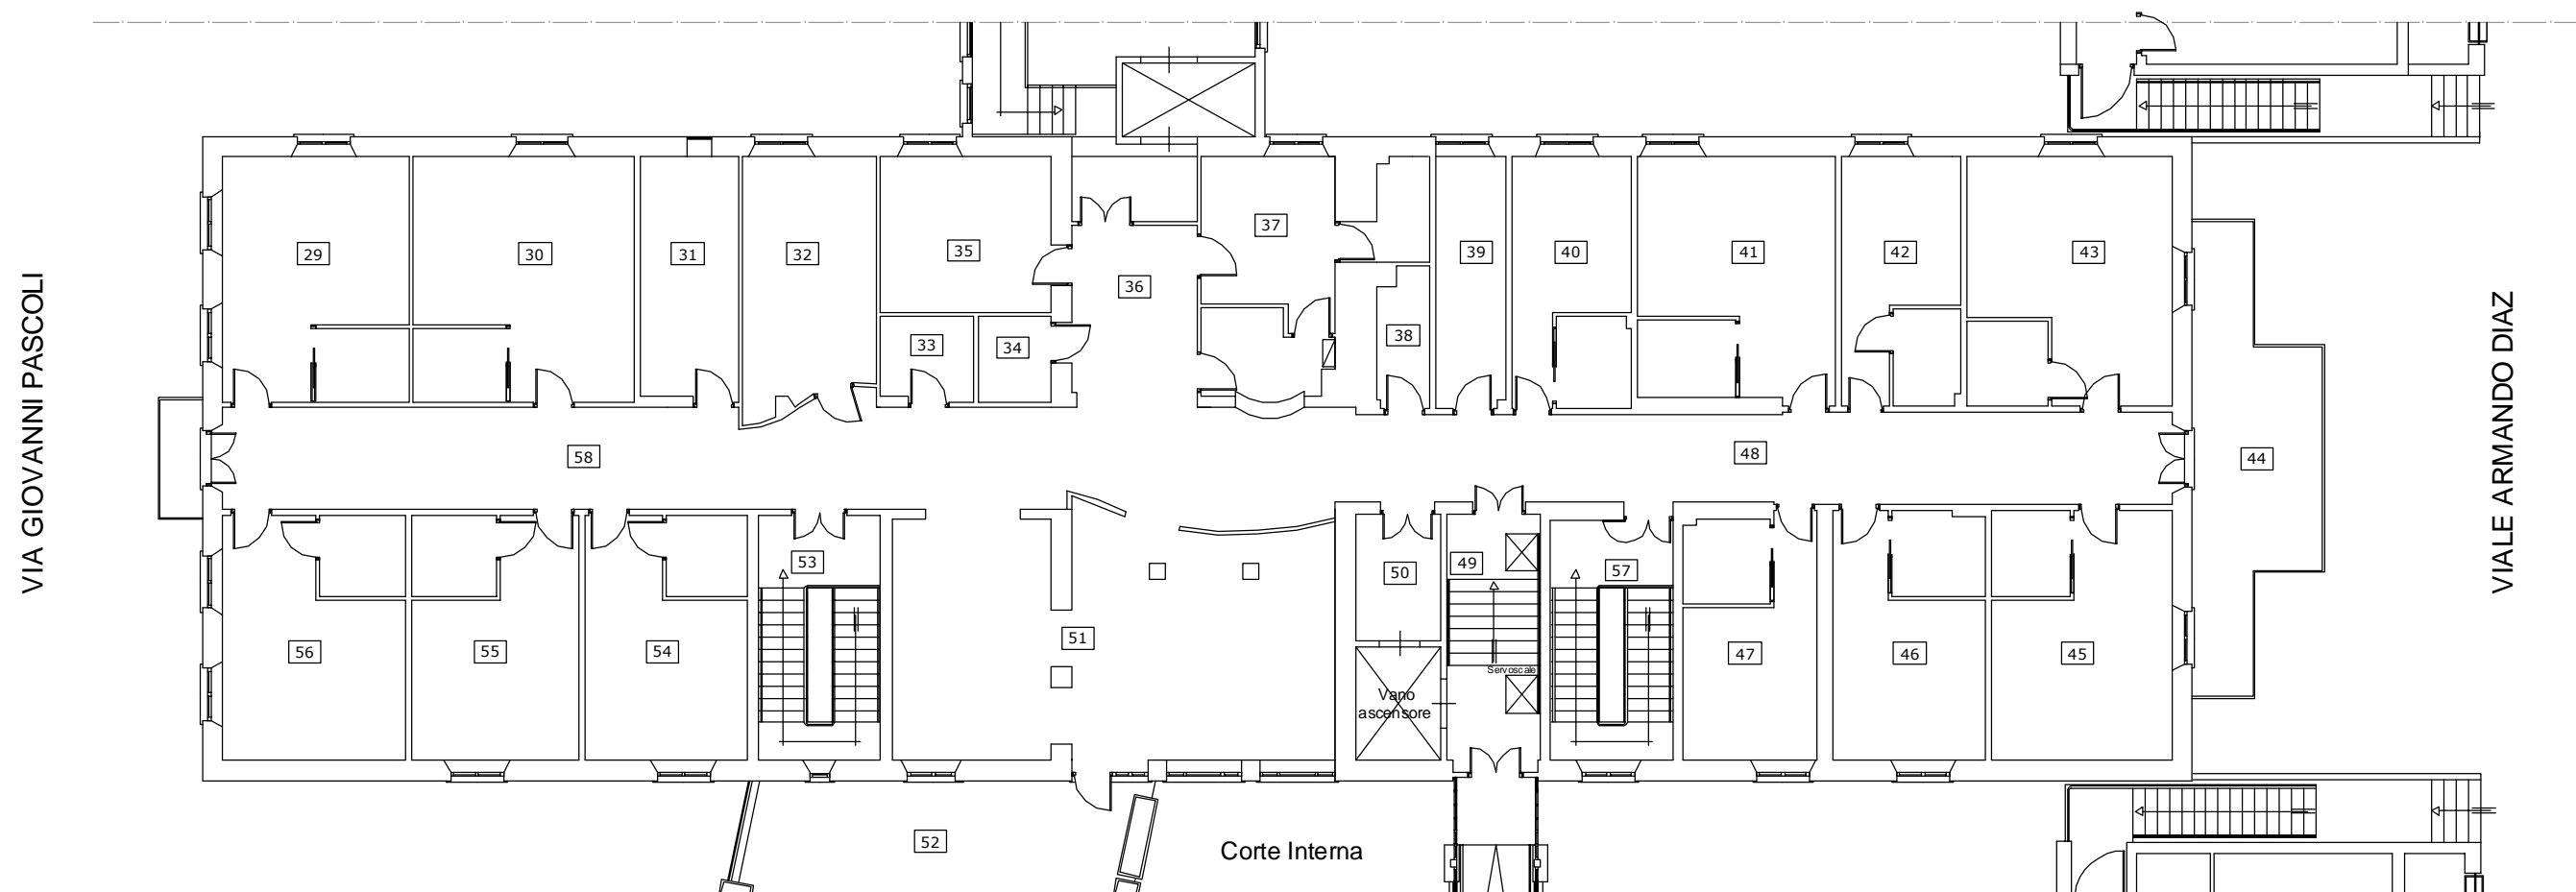

ASP MONTEVARCHI

REPARTO CENTRO - PIANO PRIMO

LEGENDA LOCALI

29	Camera 2 PI	36	Disimpegno	43	Camera 3 PI	50	Disimpegno	57	Vano Scala
30	Camera 4 PI	37	Locale Personale	44	Terrazza	51	Soggiorno/Pranzo	58	Corridoio
31	Deposito	38	Deposito	45	Camera 3 PI	52	Terrazza		
32	SalettaTV	39	Deposito	46	Camera 2 PI	53	Vano Scale		
33	Deposito	40	Camera 1 PI	47	Camera 1 PI	54	Camera 2 PI		
34	Bagno	41	Camera 3 PI	48	Corridoio	55	Camera 2 PI		
35	Bagno Assistito	42	Camera 1 PI	49	Vano Scale	56	Camera 2 PI		

ASP MONTEVARCHI

REPARTO CENTRO - PIANO TERRA

LEGENDA LOCALI

1	Direzione	8	Bagno	15	Vano Scale	22	Sacrestia
2	Archivio	9	Bagno	16	Disimpegno	23	Corridoio
3	Bagno	10	Salone	17	Sala Pranzo	24	Corridoio
4	Deposito	11	Ufficio	18	Vano Scale	25	Locale Tecnico
5	Deposito	12	Bagno	19	Attesa	26	Locale Tecnico
6	Disimpegno	13	Sala Polivalente	20	Cappella	27	Deposito
7	Bagno	14	Barbiere/Parrucchiere	21	Ufficio Segreteria	28	Locale Tecnico

ASP MONTEVARCHI

REPARTO NORD - PIANO PRIMO

VIA GIACOMO PUCCINI

VIALE ARMANDO DIAZ

LEGENDA LOCALI

82	Vano Scala	89	Bagno	96	Camera 2 Pl	103	Camera 2 Pl
83	Soggiorno/Pranzo	90	Camera 2 Pl	97	Corridoio	104	Balcone
84	Bagno	91	Camera 2 Pl	98	Saletta TV	105	Vano Scala
85	Soggiorno/Pranzo	92	Bagno	99	Terrazza		
86	Soggiorno	93	Camera 2 Pl	100	Camera 2 Pl		
87	Bagno Assistito	94	Camera 2 Pl	101	Camera 2 Pl		
88	Locale Personale	95	Camera 3 Pl	102	Camera 2 Pl		

ASP MONTEVARCHI

REPARTO SUD - PIANO PRIMO

VIALE ARMANDO DIAZ

LEGENDA LOCALI			
128	Terrazza	135	Camera 4 PI
129	Soggiorno/Pranzo	136	Camera 3 PI
130	Saletta TV	137	Camera 2 PI
131	Deposito	138	Deposito
132	Bagno Assistito	139	Camera 4 PI
133	Bagno	140	Camera 2 PI
134	Locale Personale	141	Camera 2 PI
		142	Balcone
		143	Corridoio