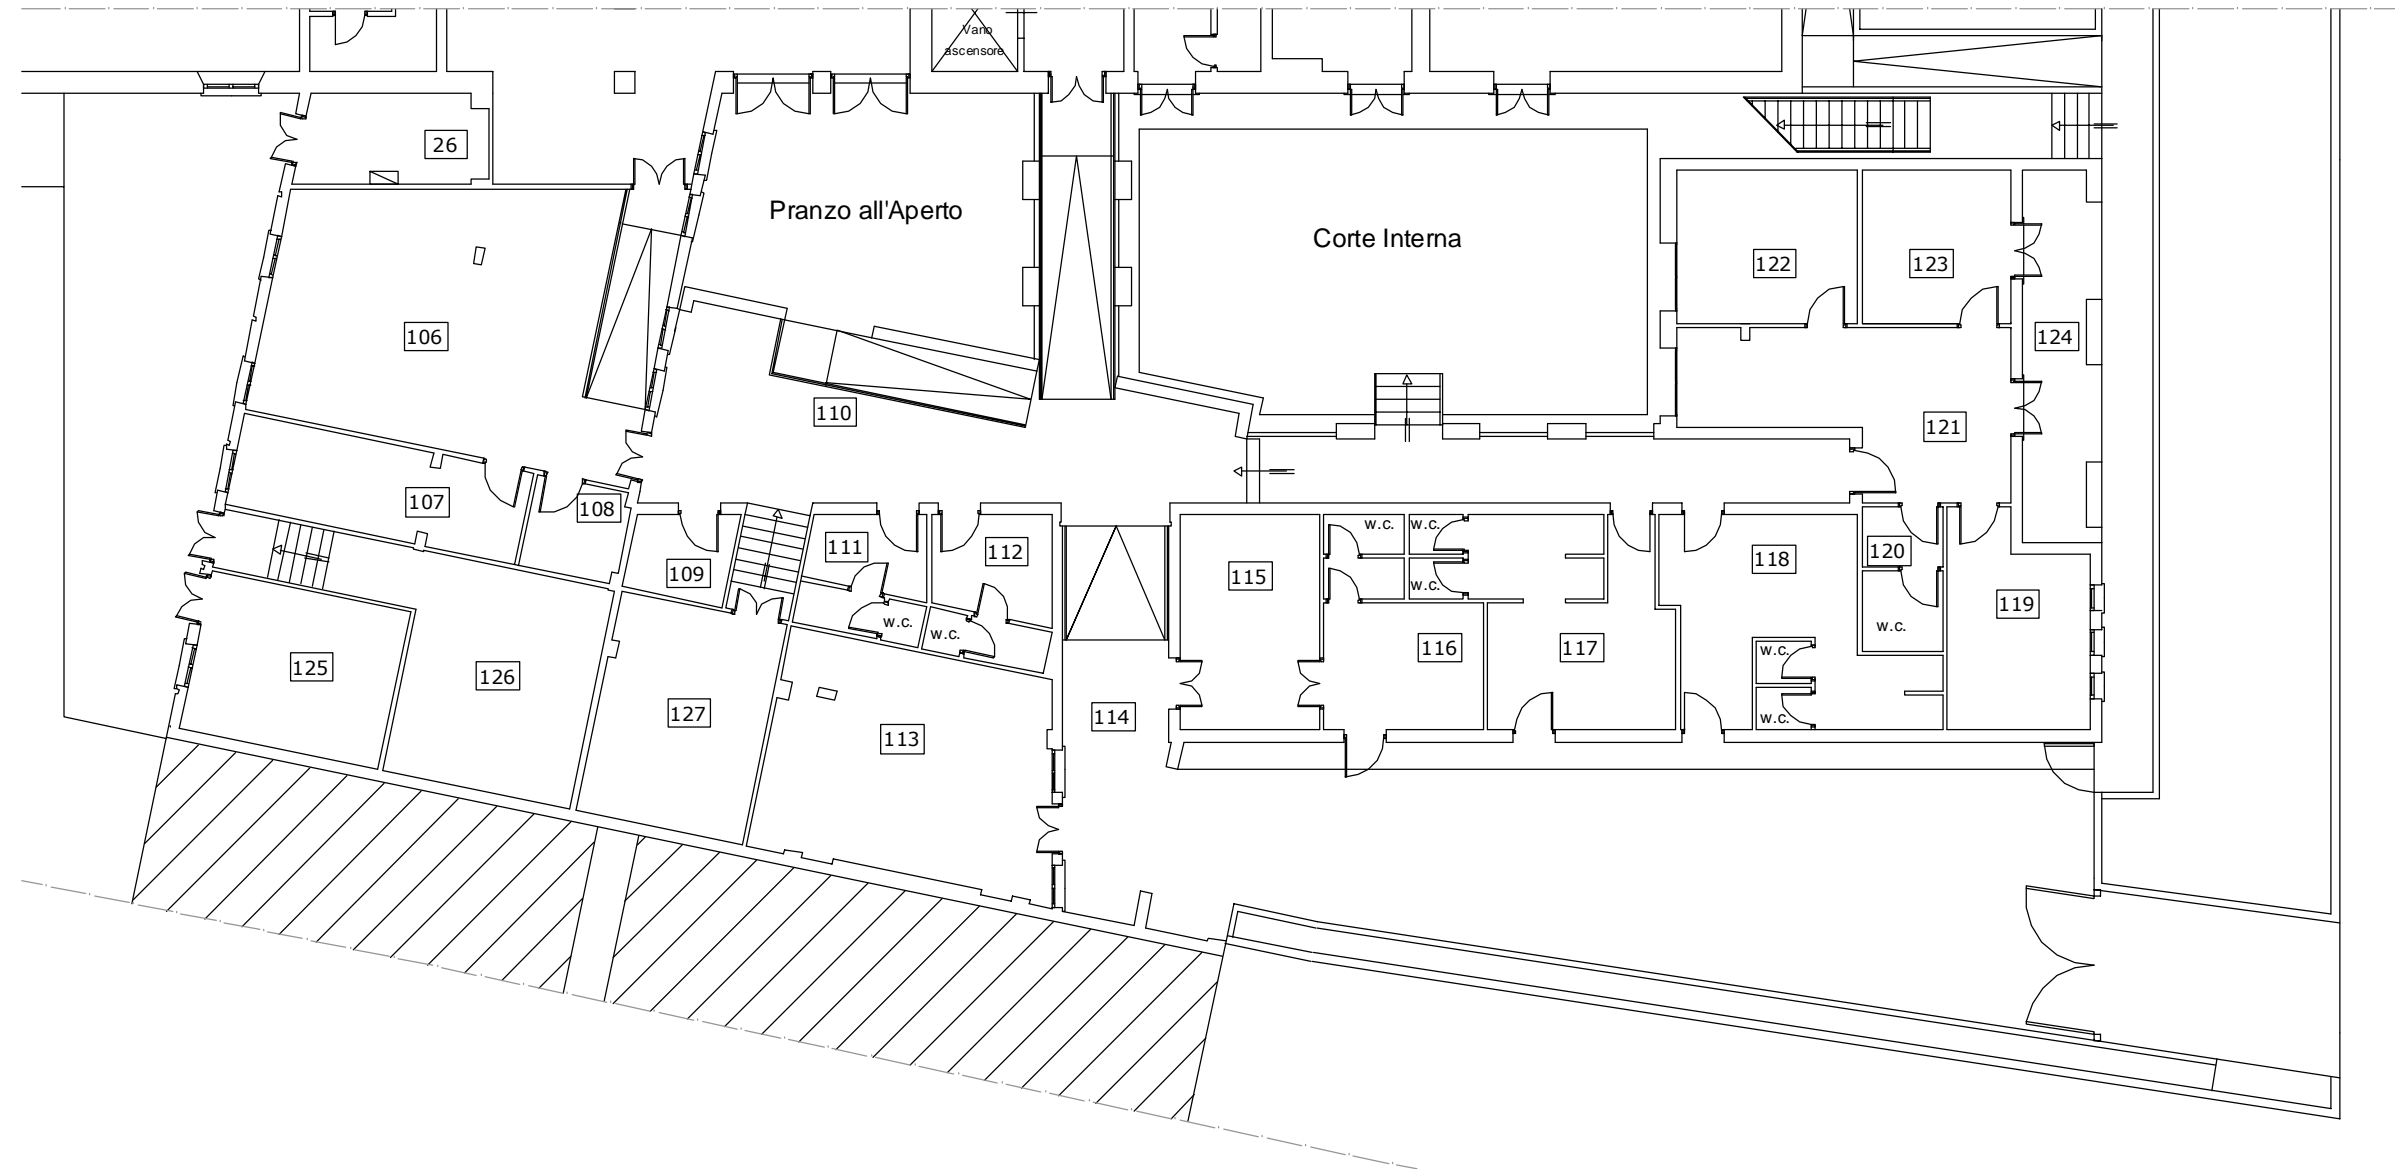

ASP MONTEVARCHI

REPARTO CENTRO - PIANO TERRA

LEGENDA LOCALI

1	Direzione	8	Bagno	15	Vano Scale	22	Sacrestia
2	Archivio	9	Bagno	16	Disimpegno	23	Corridoio
3	Bagno	10	Salone	17	Sala Pranzo	24	Corridoio
4	Deposito	11	Ufficio	18	Vano Scale	25	Locale Tecnico
5	Deposito	12	Bagno	19	Attesa	26	Locale Tecnico
6	Disimpegno	13	Sala Polivalente	20	Cappella	27	Deposito
7	Bagno	14	Barbiere/Parrucchiere	21	Ufficio Segreteria	28	Locale Tecnico

ASP MONTEVARCHI

REPARTO NORD - PIANO TERRA

VIA GIACOMO PUCCINI

VIALE ARMANDO DIAZ

LEGENDA LOCALI

59	Disimpegno	66	Bagno	73	Sede AVO	80	Porticato
60	Camera 1 PI	67	Palestra	74	Laboratorio Occ.	81	Vano Scala
61	Deposito	68	Deposito	75	Saletta TV		
62	Attesa	69	Spogliatoio	76	Camera 2 PI	25	Locale Tecnico
63	Infermeria	70	Deposito	77	Camera 2 PI		
64	Bagno	71	Ingresso	78	Camera 2 PI		
65	Deposito Infermeria	72	Stanza Animazione	79	Camera 2 PI		

ASP MONTEVARCHI

REPARTO SUD - PIANO PRIMO

VIALE ARMANDO DIAZ

LEGENDA LOCALI			
128	Terrazza	135	Camera 4 PI
129	Soggiorno/Pranzo	136	Camera 3 PI
130	Saletta TV	137	Camera 2 PI
131	Deposito	138	Deposito
132	Bagno Assistito	139	Camera 4 PI
133	Bagno	140	Camera 2 PI
134	Locale Personale	141	Camera 2 PI
		142	Balcone
		143	Corridoio

ASP MONTEVARCHI

REPARTO SUD - PIANO TERRA

VIALE ARMANDO DIAZ

LEGENDA LOCALI

106	Cucina	113	Lavanderia/Stireria	120	Bagno Suore	127	Centrale Termica
107	Dispensa	114	Corridoio	121	Soggiorno Suore	128	Centrale Idrica
108	Dispensa	115	Deposito	122	Camera Suore		
109	Dispensa	116	Camera Mortuaria	123	Camera Suore		
110	Porticato	117	Spogliatoio	124	Porticato Suore		
111	Spogliatoio	118	Spogliatoio	125	Locale Tecnico		
112	Spogliatoio	119	Camera Suore	126	Sala Generatore		