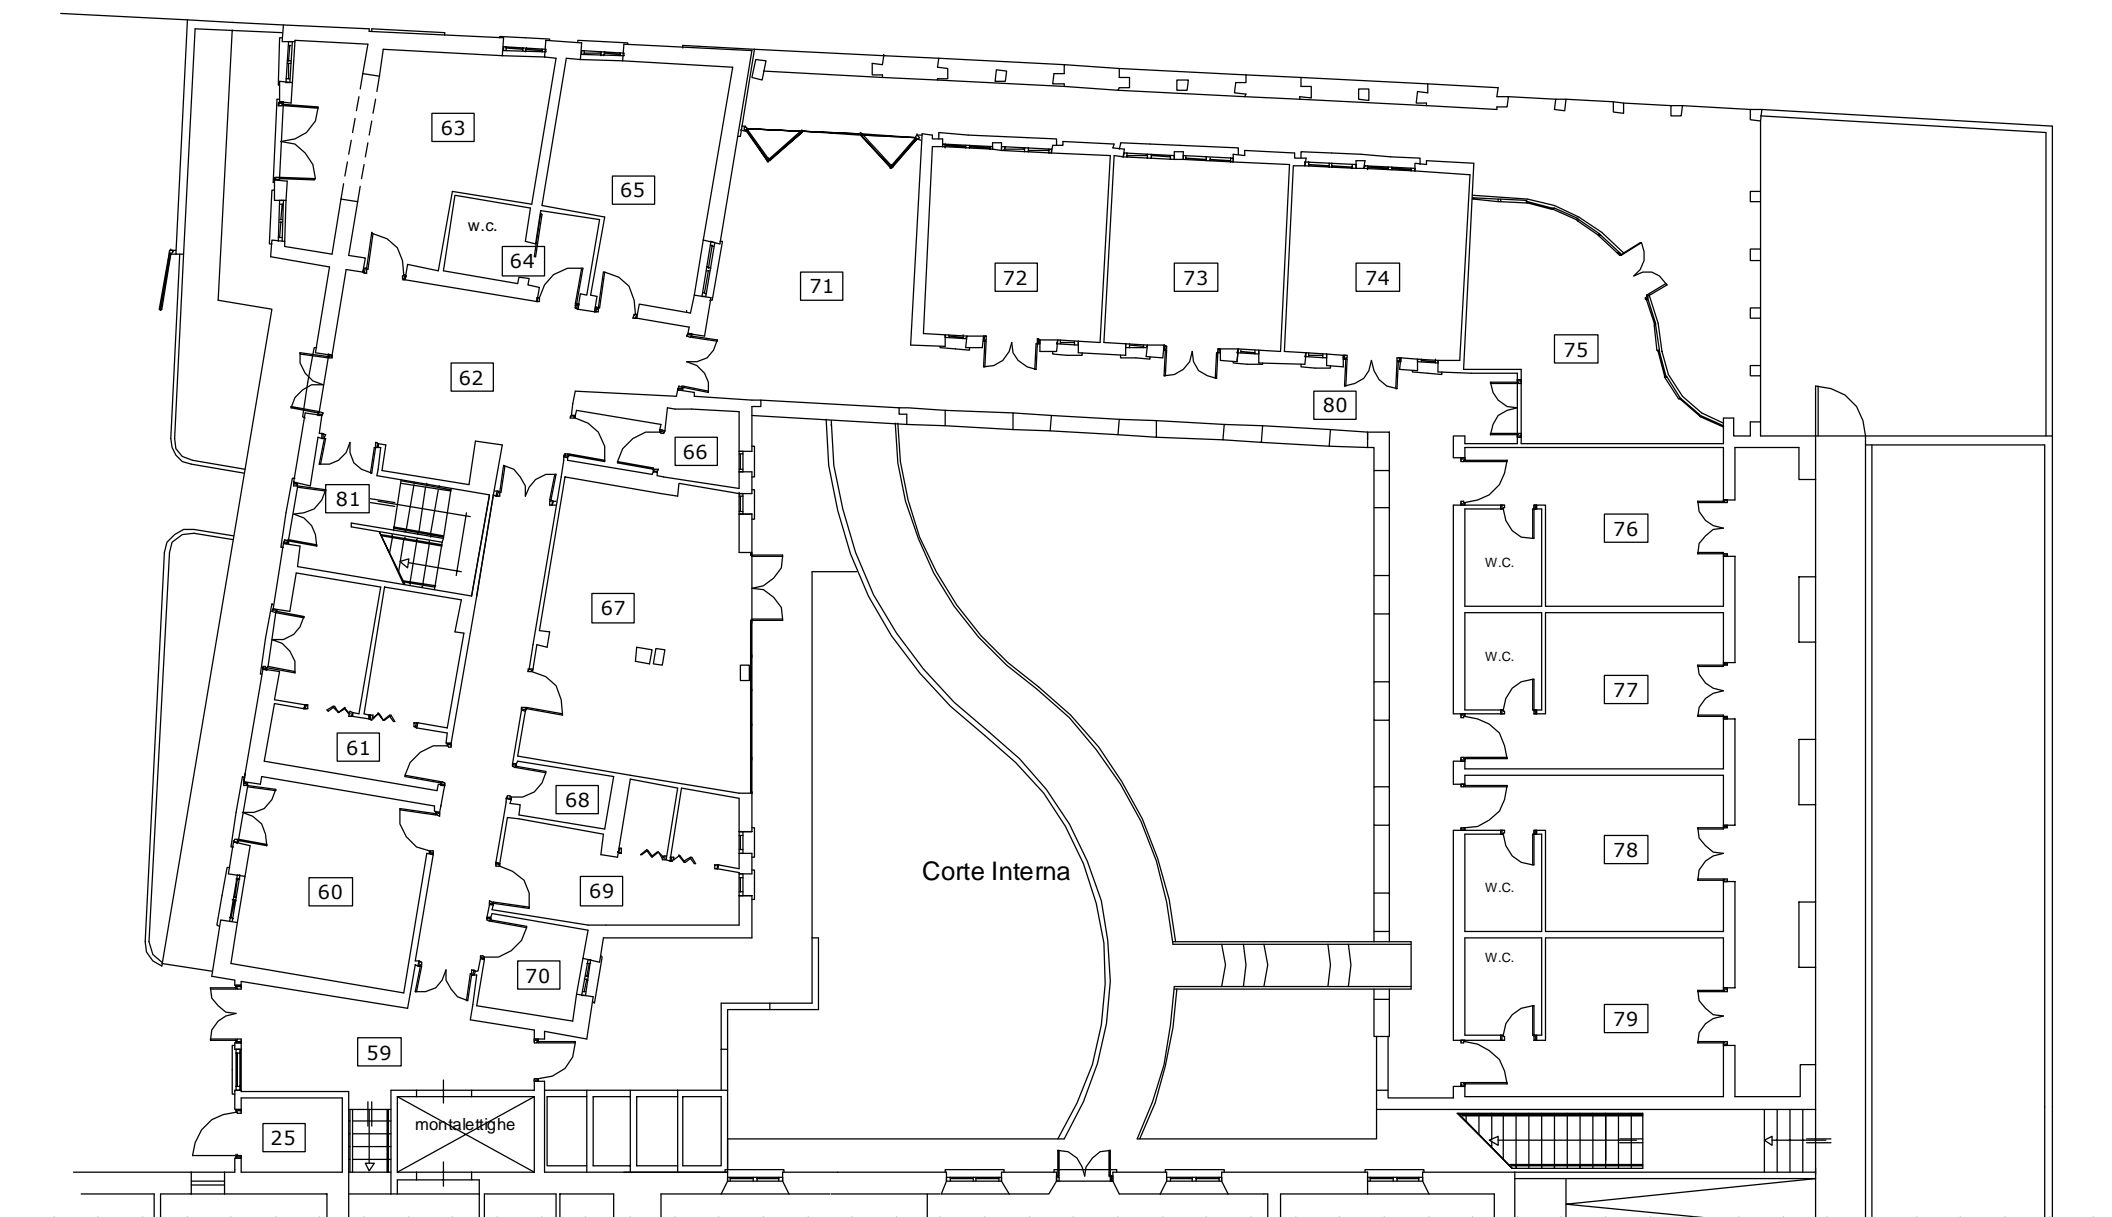

ASP MONTEVARCHI

REPARTO CENTRO - PIANO TERRA

LEGENDA LOCALI

1	Direzione	8	Bagno	15	Vano Scale	22	Sacrestia
2	Archivio	9	Bagno	16	Disimpegno	23	Corridoio
3	Bagno	10	Salone	17	Sala Pranzo	24	Corridoio
4	Deposito	11	Ufficio	18	Vano Scale	25	Locale Tecnico
5	Deposito	12	Bagno	19	Attesa	26	Locale Tecnico
6	Disimpegno	13	Sala Polivalente	20	Cappella	27	Deposito
7	Bagno	14	Barbiere/Parrucchiere	21	Ufficio Segreteria	28	Locale Tecnico

ASP MONTEVARCHI

REPARTO NORD - PIANO PRIMO

VIA GIACOMO PUCCINI

VIALE ARMANDO DIAZ

LEGENDA LOCALI

82	Vano Scala	89	Bagno	96	Camera 2 Pl	103	Camera 2 Pl
83	Soggiorno/Pranzo	90	Camera 2 Pl	97	Corridoio	104	Balcone
84	Bagno	91	Camera 2 Pl	98	Saletta TV	105	Vano Scala
85	Soggiorno/Pranzo	92	Bagno	99	Terrazza		
86	Soggiorno	93	Camera 2 Pl	100	Camera 2 Pl		
87	Bagno Assistito	94	Camera 2 Pl	101	Camera 2 Pl		
88	Locale Personale	95	Camera 3 Pl	102	Camera 2 Pl		

ASP MONTEVARCHI

REPARTO NORD - PIANO TERRA

VIA GIACOMO PUCCINI

VIALE ARMANDO DIAZ

LEGENDA LOCALI

59	Disimpegno	66	Bagno	73	Sede AVO	80	Porticato
60	Camera 1 PI	67	Palestra	74	Laboratorio Occ.	81	Vano Scala
61	Deposito	68	Deposito	75	Saletta TV		
62	Attesa	69	Spogliatoio	76	Camera 2 PI	25	Locale Tecnico
63	Infermeria	70	Deposito	77	Camera 2 PI		
64	Bagno	71	Ingresso	78	Camera 2 PI		
65	Deposito Infermeria	72	Stanza Animazione	79	Camera 2 PI		

ASP MONTEVARCHI

REPARTO SUD - PIANO PRIMO

VIALE ARMANDO DIAZ

LEGENDA LOCALI			
128	Terrazza	135	Camera 4 PI
129	Soggiorno/Pranzo	136	Camera 3 PI
130	Saletta TV	137	Camera 2 PI
131	Deposito	138	Deposito
132	Bagno Assistito	139	Camera 4 PI
133	Bagno	140	Camera 2 PI
134	Locale Personale	141	Camera 2 PI
		142	Balcone
		143	Corridoio