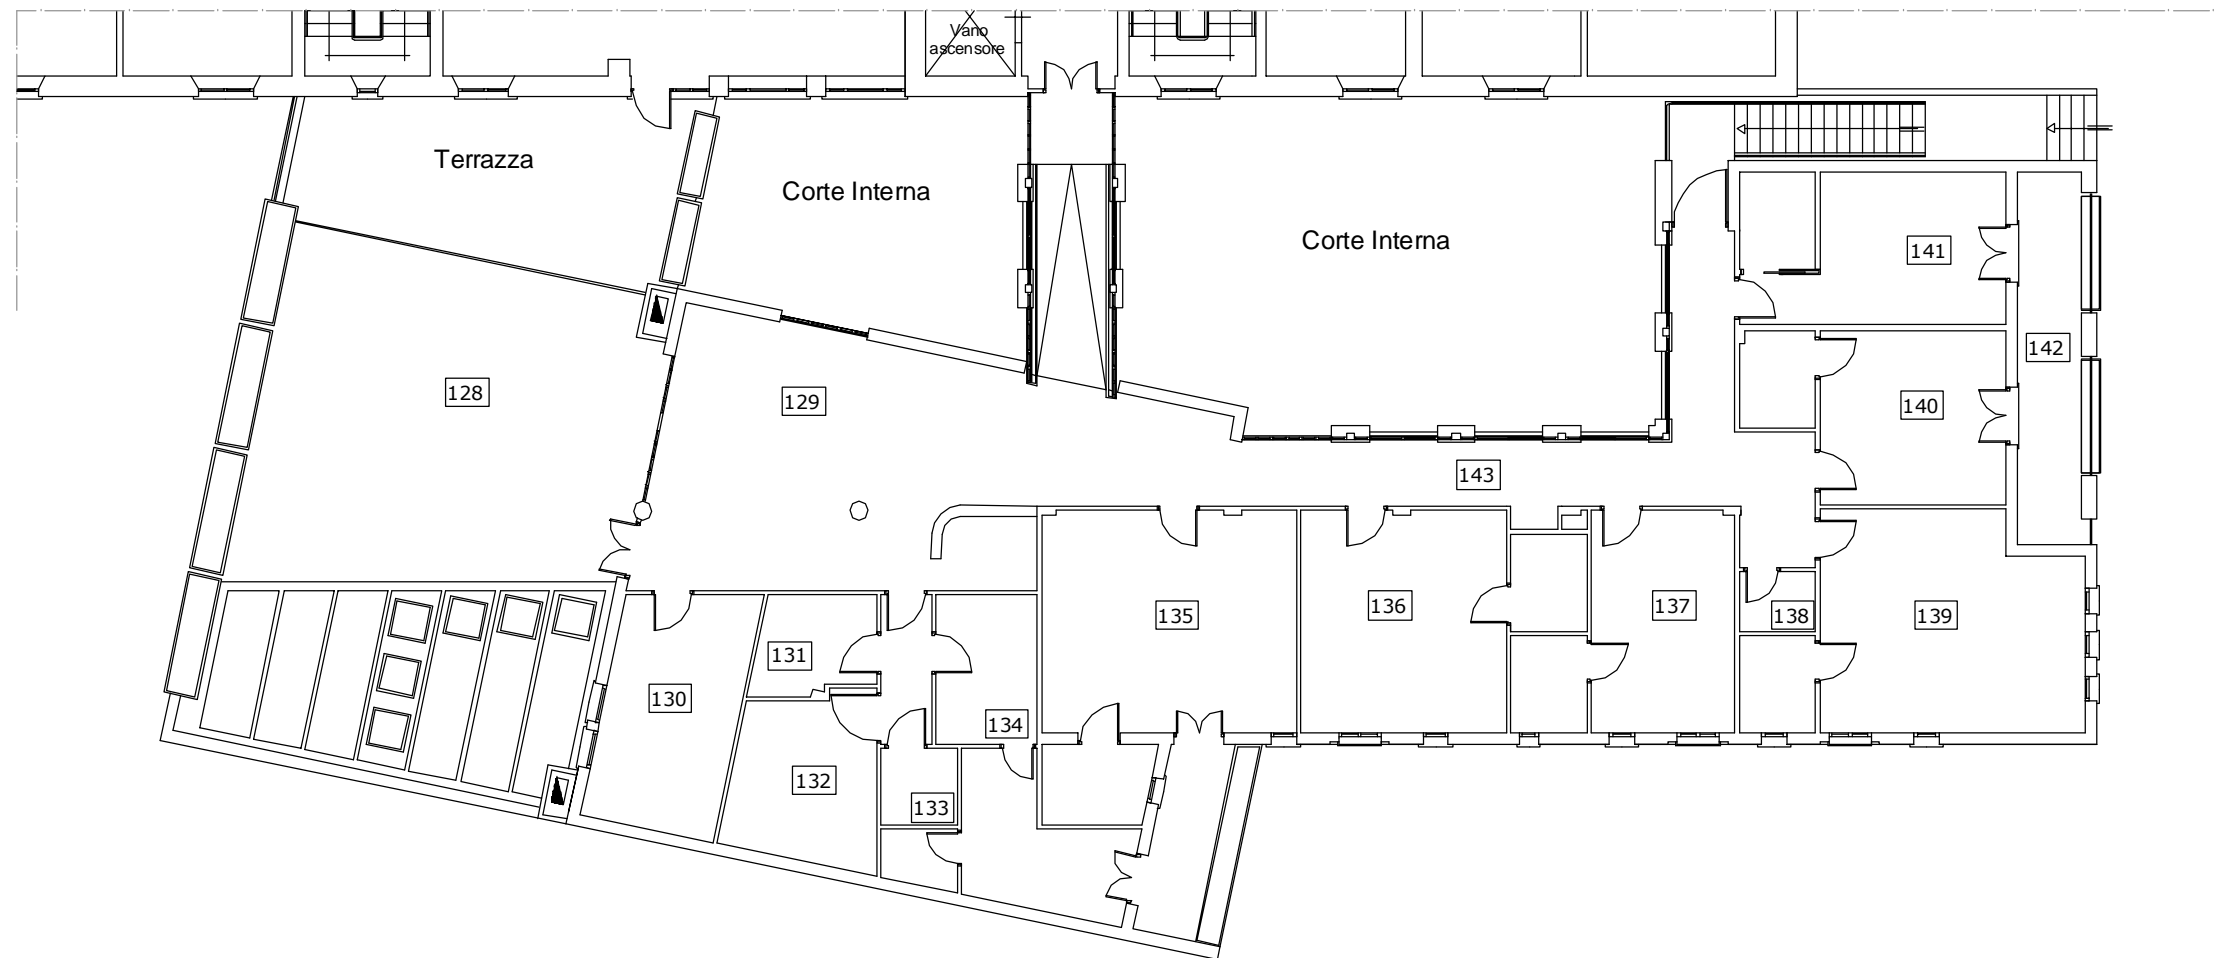

ASP MONTEVARCHI

REPARTO NORD - PIANO PRIMO

VIA GIACOMO PUCCINI

VIALE ARMANDO DIAZ

LEGENDA LOCALI

82	Vano Scala	89	Bagno	96	Camera 2 Pl	103	Camera 2 Pl
83	Soggiorno/Pranzo	90	Camera 2 Pl	97	Corridoio	104	Balcone
84	Bagno	91	Camera 2 Pl	98	Saletta TV	105	Vano Scala
85	Soggiorno/Pranzo	92	Bagno	99	Terrazza		
86	Soggiorno	93	Camera 2 Pl	100	Camera 2 Pl		
87	Bagno Assistito	94	Camera 2 Pl	101	Camera 2 Pl		
88	Locale Personale	95	Camera 3 Pl	102	Camera 2 Pl		

ASP MONTEVARCHI

REPARTO NORD - PIANO TERRA

VIA GIACOMO PUCCINI

VIALE ARMANDO DIAZ

LEGENDA LOCALI

59	Disimpegno	66	Bagno	73	Sede AVO	80	Porticato
60	Camera 1 PI	67	Palestra	74	Laboratorio Occ.	81	Vano Scala
61	Deposito	68	Deposito	75	Saletta TV		
62	Attesa	69	Spogliatoio	76	Camera 2 PI	25	Locale Tecnico
63	Infermeria	70	Deposito	77	Camera 2 PI		
64	Bagno	71	Ingresso	78	Camera 2 PI		
65	Deposito Infermeria	72	Stanza Animazione	79	Camera 2 PI		

ASP MONTEVARCHI

REPARTO SUD - PIANO PRIMO

VIALE ARMANDO DIAZ

LEGENDA LOCALI			
128	Terrazza	135	Camera 4 PI
129	Soggiorno/Pranzo	136	Camera 3 PI
130	Saletta TV	137	Camera 2 PI
131	Deposito	138	Deposito
132	Bagno Assistito	139	Camera 4 PI
133	Bagno	140	Camera 2 PI
134	Locale Personale	141	Camera 2 PI
		142	Balcone
		143	Corridoio

ASP MONTEVARCHI

REPARTO SUD - PIANO TERRA

VIALE ARMANDO DIAZ

LEGENDA LOCALI

106	Cucina	113	Lavanderia/Stireria	120	Bagno Suore	127	Centrale Termica
107	Dispensa	114	Corridoio	121	Soggiorno Suore	128	Centrale Idrica
108	Dispensa	115	Deposito	122	Camera Suore		
109	Dispensa	116	Camera Mortuaria	123	Camera Suore		
110	Porticato	117	Spogliatoio	124	Porticato Suore		
111	Spogliatoio	118	Spogliatoio	125	Locale Tecnico		
112	Spogliatoio	119	Camera Suore	126	Sala Generatore		