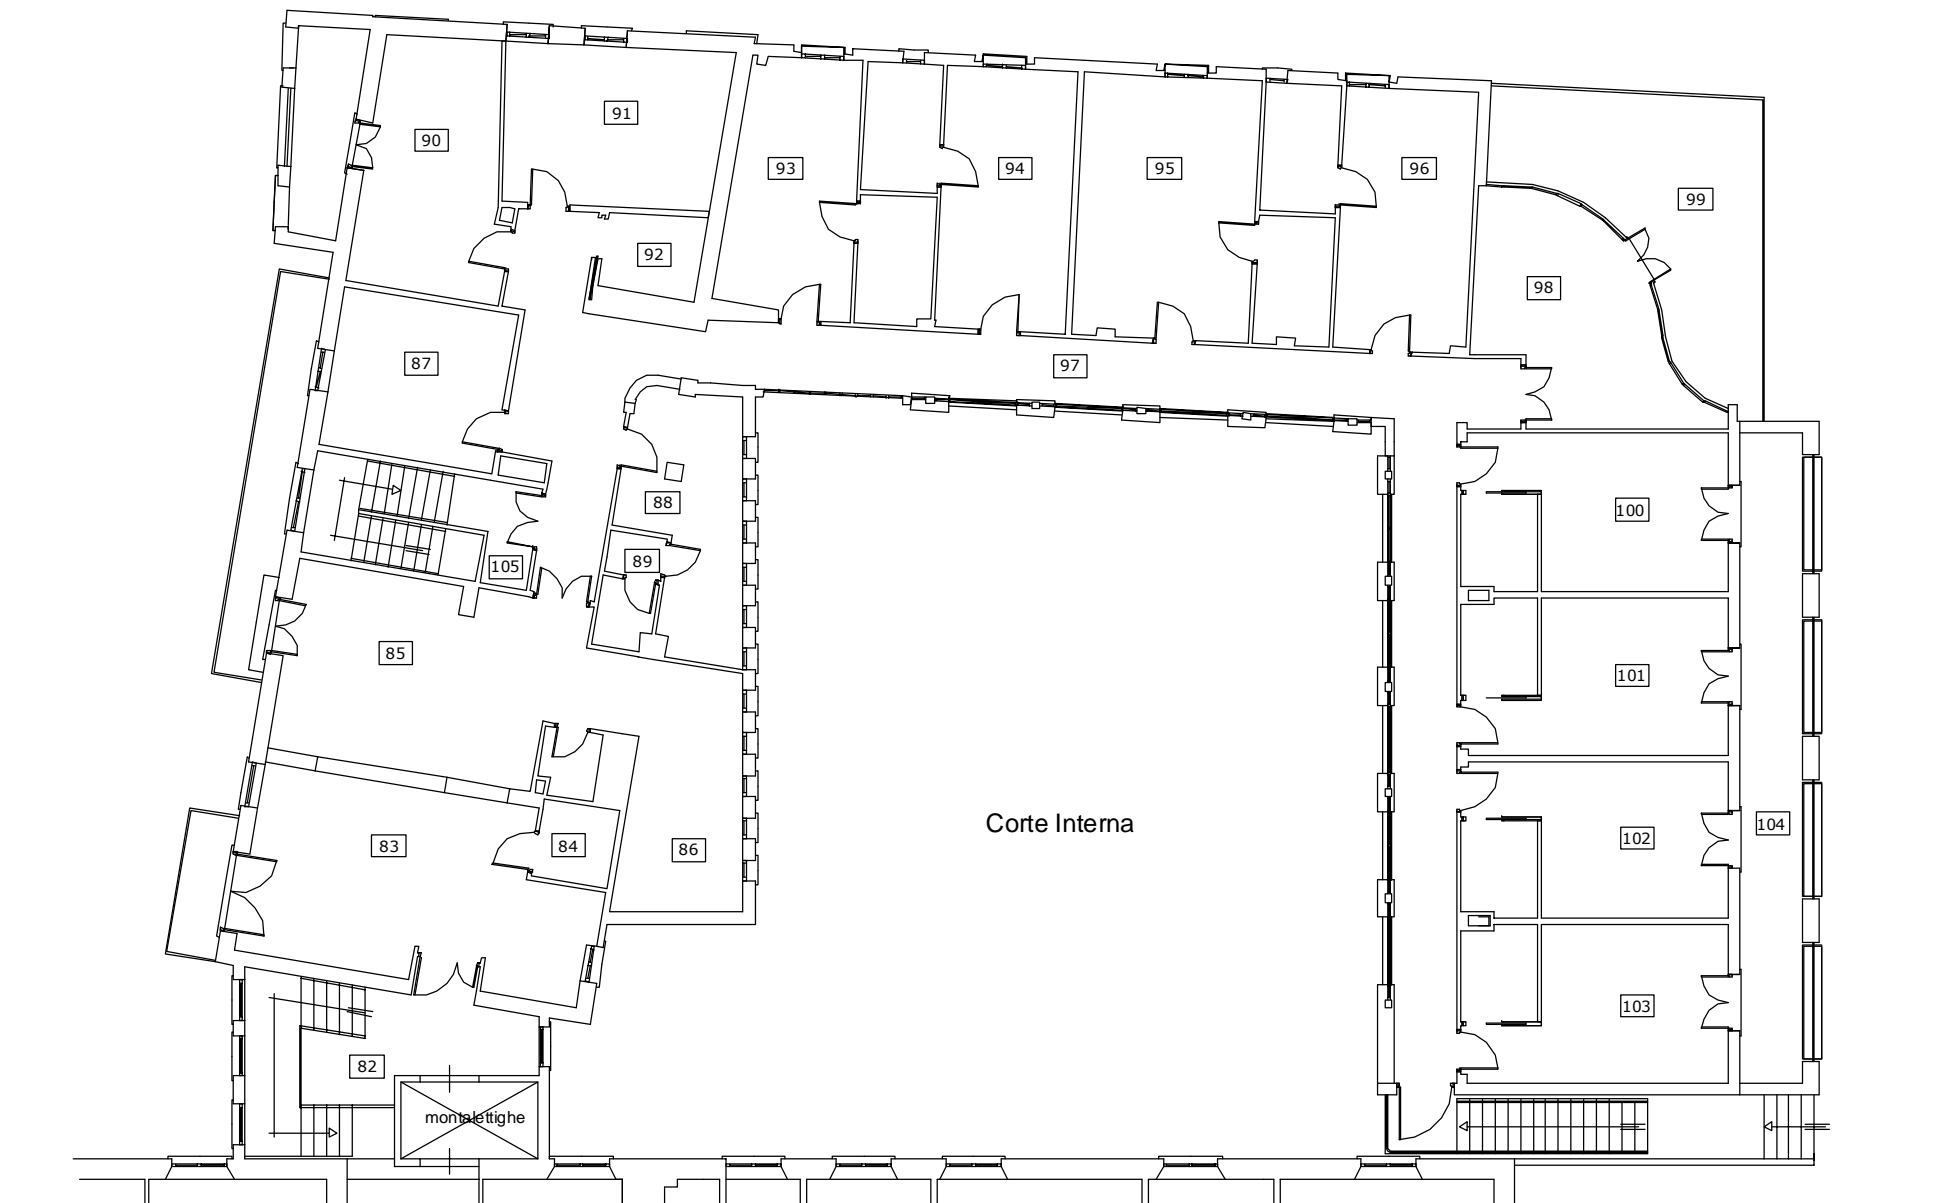

ASP MONTEVARCHI

REPARTO CENTRO - PIANO TERRA

LEGENDA LOCALI

1	Direzione	8	Bagno	15	Vano Scale	22	Sacrestia
2	Archivio	9	Bagno	16	Disimpegno	23	Corridoio
3	Bagno	10	Salone	17	Sala Pranzo	24	Corridoio
4	Deposito	11	Ufficio	18	Vano Scale	25	Locale Tecnico
5	Deposito	12	Bagno	19	Attesa	26	Locale Tecnico
6	Disimpegno	13	Sala Polivalente	20	Cappella	27	Deposito
7	Bagno	14	Barbiere/Parrucchiere	21	Ufficio Segreteria	28	Locale Tecnico

ASP MONTEVARCHI

REPARTO NORD - PIANO PRIMO

VIA GIACOMO PUCCINI

VIALE ARMANDO DIAZ

LEGENDA LOCALI

82	Vano Scala	89	Bagno	96	Camera 2 Pl	103	Camera 2 Pl
83	Soggiorno/Pranzo	90	Camera 2 Pl	97	Corridoio	104	Balcone
84	Bagno	91	Camera 2 Pl	98	Saletta TV	105	Vano Scala
85	Soggiorno/Pranzo	92	Bagno	99	Terrazza		
86	Soggiorno	93	Camera 2 Pl	100	Camera 2 Pl		
87	Bagno Assistito	94	Camera 2 Pl	101	Camera 2 Pl		
88	Locale Personale	95	Camera 3 Pl	102	Camera 2 Pl		

ASP MONTEVARCHI

REPARTO NORD - PIANO TERRA

VIA GIACOMO PUCCINI

VIALE ARMANDO DIAZ

LEGENDA LOCALI

59	Disimpegno	66	Bagno	73	Sede AVO	80	Porticato
60	Camera 1 PI	67	Palestra	74	Laboratorio Occ.	81	Vano Scala
61	Deposito	68	Deposito	75	Saletta TV		
62	Attesa	69	Spogliatoio	76	Camera 2 PI	25	Locale Tecnico
63	Infermeria	70	Deposito	77	Camera 2 PI		
64	Bagno	71	Ingresso	78	Camera 2 PI		
65	Deposito Infermeria	72	Stanza Animazione	79	Camera 2 PI		

ASP MONTEVARCHI

REPARTO SUD - PIANO PRIMO

VIALE ARMANDO DIAZ

LEGENDA LOCALI			
128	Terrazza	135	Camera 4 PI
129	Soggiorno/Pranzo	136	Camera 3 PI
130	Saletta TV	137	Camera 2 PI
131	Deposito	138	Deposito
132	Bagno Assistito	139	Camera 4 PI
133	Bagno	140	Camera 2 PI
134	Locale Personale	141	Camera 2 PI
		142	Balcone
		143	Corridoio